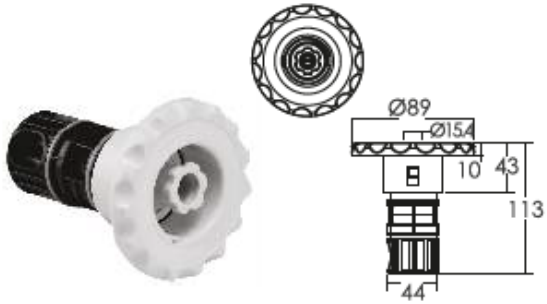

Emaux Inlet Fittings – Jet and Jet Body

**SKU- SJFST**

**Standard Jet**

Code	Model	Flow Rate (L/min)
88090412	EM0034	17