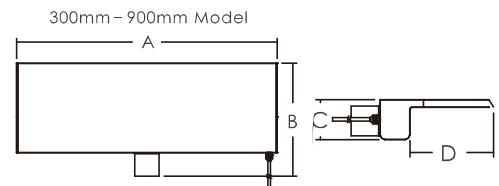

Product Information and Dimensions:

Code (LED)	Model (LED)	Code	Model	A(mm)	B(mm)	C(mm)	D(mm)	Remark
88480201	RA300-25(L)	88485201	RA300-25	306	159	85	46	12V DC 4W
88480202	RA300-150(L)	88485202	RA300-150	306	284	85	171	
88480211	RA600-25(L)	88485211	RA600-25	606	159	85	46	12V DC 8W
88480212	RA600-150(L)	88485212	RA600-150	606	284	85	171	
88480221	RA900-25(L)	88485221	RA900-25	906	159	85	46	12V DC 12W
88480222	RA900-150(L)	88485222	RA900-150	906	284	85	171	

RS Series

This water descent can be adapted to blend in harmoniously with your pool and its surroundings to create the perfect ambience.

Product Information and Dimensions:

Code (LED)	Model (LED)	Code	Model	A(mm)	B(mm)	C(mm)	D(mm)	Remark
88480301	RS300-25(L)	88485301	RS300-25	306	159	78	46	12V DC 4W
88480302	RS300-150(L)	88485302	RS300-150	306	284	78	171	
88480311	RS600-25(L)	88485311	RS600-25	606	159	78	46	12V DC 8W
88480312	RS600-150(L)	88485312	RS600-150	606	284	78	171	
88480321	RS900-25(L)	88485321	RS900-25	906	159	78	46	12V DC 12W
88480322	RS900-150(L)	88485322	RS900-150	906	284	78	171	